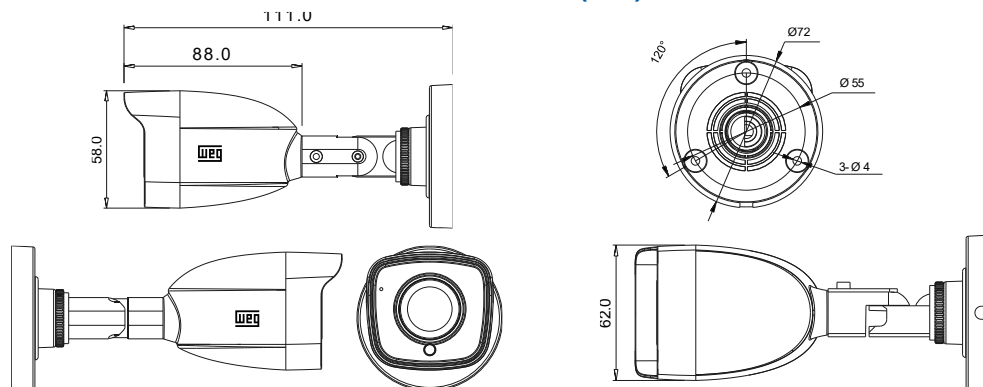

CÂMERA WCAM AN-P022-B11

Características elétricas

Código WEG - 16994273

Tensão	12 Vdc
Range de tensão	±10% (10,8 ~13,2Vdc)
Consumo máximo de potência	4 W (12 Vdc, IR ON)
Consumo máximo de corrente	333 mA

Características mecânicas

Dimensões (L x A x P) (mm)	62 x 58 x 162
Peso	160 g
Cor case	Branco
Tipo case / material	Bullet/Plástico ABS
Grau de proteção	IP66
Local de instalação	Interno/Externo

Características Ambientais

Temperatura de operação	-10 °C ~55 °C
Umidade relativa de operação	<85% RH

Dimensões (mm)

Suporte técnico via telefone: 0800 701 0701

Site Institucional

Fale Conosco

Onde Comprar

WEG EQUIPAMENTOS ELÉTRICOS S.A. - AUTOMAÇÃO
Rua Venâncio da Silva Porto, 399 - Jaraguá do Sul/SC - CEP: 89252-230
CNPJ: 07.175.725/0012-12 | Site: www.weg.net | E-mail: automacao@weg.net

Aplicativo WCAM

Com o aplicativo WCAM você está no controle! Acompanhe todo o seu sistema de segurança, em tempo real e de onde você estiver.