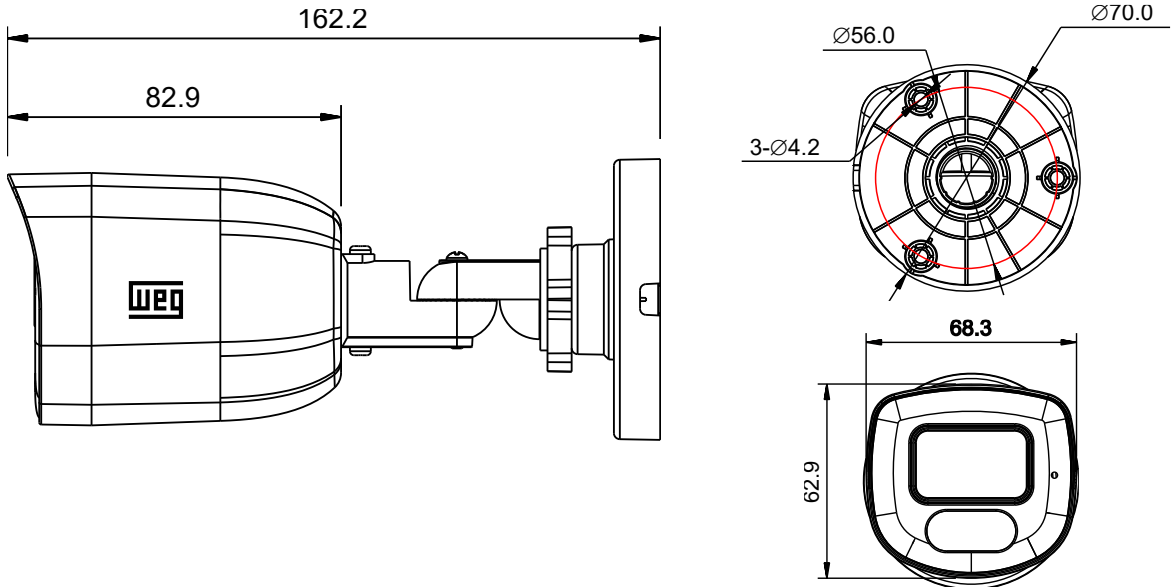

Características mecânicas

Código WEG - 16994357

Dimensões (L x A x P) (mm)	68,3 x 62,9 x 162,2
Peso	350 g
Cor case	Branco
Tipo case / material	Bullet/Híbrido - tampa frontal metálica e gabinete em plástico
Grau de proteção	IP66
Local de instalação	Interno/Externo

Dimensões (mm)

Suporte técnico via telefone: 0800 701 0701

Site Institucional

Fale Conosco

Onde Comprar

WEG EQUIPAMENTOS ELÉTRICOS S.A. - AUTOMAÇÃO
Rua Venâncio da Silva Porto, 399 - Jaraguá do Sul/SC - CEP: 89252-230
CNPJ: 07.175.725/0012-12 | Site: www.weg.net | E-mail: automacao@weg.net

Aplicativo WCAM

Com o aplicativo WCAM você está no controle! Acompanhe todo o seu sistema de segurança, em tempo real e de onde você estiver.