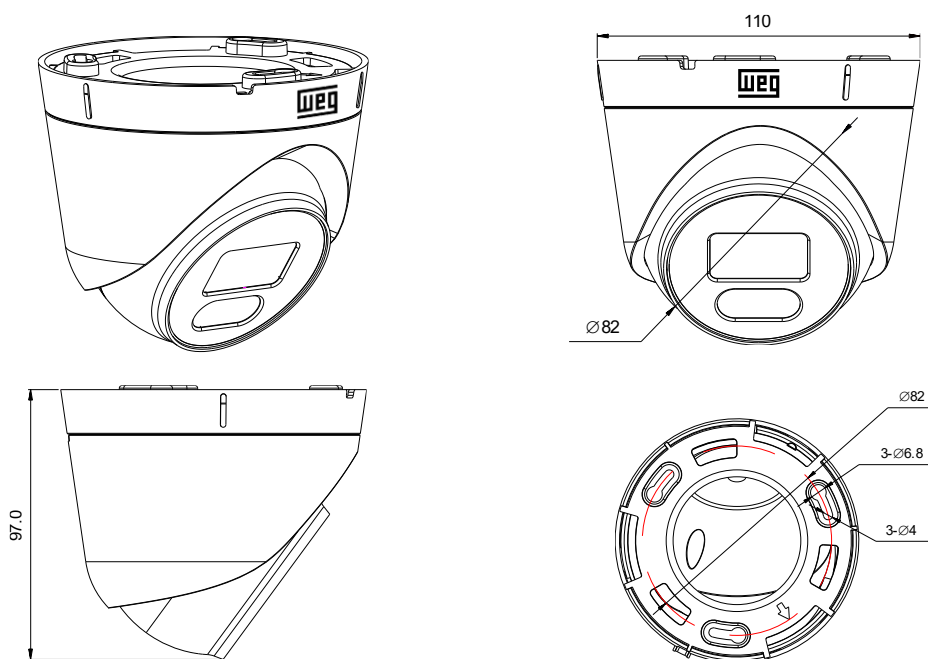

CÂMERA WCAM IP-H042-D71

Características mecânicas

Código WEG - 16994458

Dimensões (L x A x P) (mm)	110 x 97 x 110
Peso	45 g
Cor case	Branco
Tipo case / material	Bullet/Híbrido – domo metálico e gabinete em plástico
Grau de proteção	IP66
Local de instalação	Interno/Externo

Dimensões (mm)

Suporte técnico via telefone: 0800 701 0701

Site Institucional

Fale Conosco

Onde Comprar

WEG EQUIPAMENTOS ELÉTRICOS S.A. - AUTOMAÇÃO
Rua Venâncio da Silva Porto, 399 - Jaraguá do Sul/SC - CEP: 89252-230
CNPJ: 07.175.725/0012-12 | Site: www.weg.net | E-mail: automacao@weg.net

Aplicativo WCAM

Com o aplicativo WCAM você está no controle! Acompanhe todo o seu sistema de segurança, em tempo real e de onde você estiver.